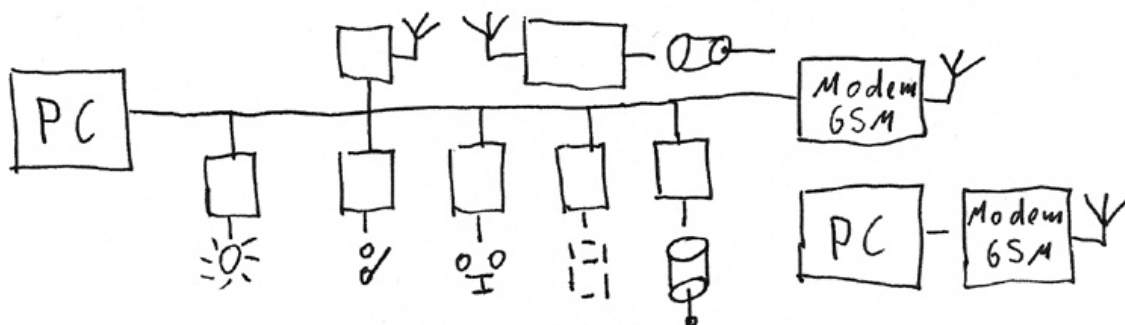

Schede GEVA per gestione impianti.

Sviluppando programmi specifici, sia su PC che sulle nostre schede, noi realizziamo gestioni di impianti in rete.

Con solo due fili di dati + due fili di alimentazione si gestiscono centinaia di connessioni nel raggio di più di un chilometro.

Le schede possono gestire gli impianti in maniera autonoma con display e tastiera o essere gestite da specifici programmi su un PC connesso direttamente alle schede o via modem GSM/telefonico/radio.

Con un modem GSM, l'impianto può mandare e ricevere SMS direttamente a cellulari.